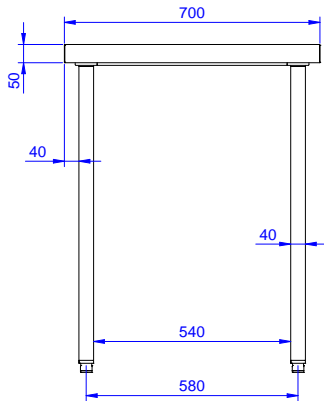

Avaintieto

Ulkomitat, leveys:	1400 mm
132725 (TG1400PN)	
Ulkomitat, syvyys:	700 mm
Ulkomitat, korkeus:	900 mm
Työtason paksuus:	50 mm
Nettopaino:	33 kg