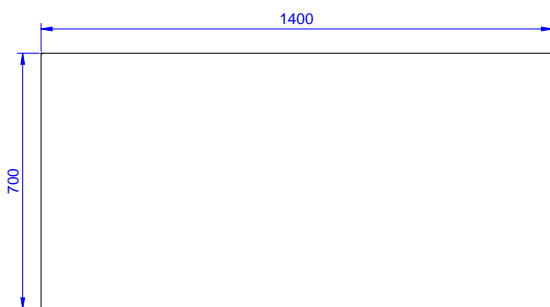

### Avaintieto

Ulkomitat, leveys:	1400 mm
132725 (TG1400PN)	
Ulkomitat, syvyys:	700 mm
Ulkomitat, korkeus:	900 mm
Työtason paksuus:	50 mm
Nettopaino:	33 kg