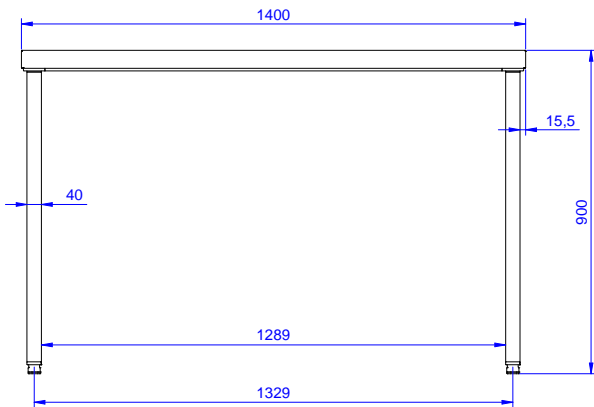

Edestä

Sivulta